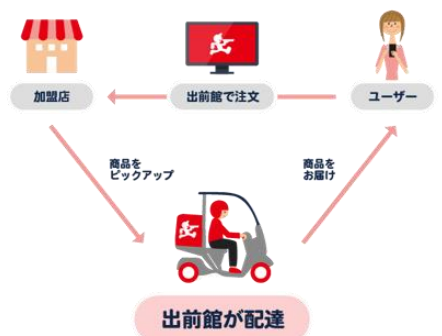

【『出前館』とは】

『出前館』は、アプリやサイトから簡単に注文でき、さまざまな食事シーンで活用可能なフードデリバリーサービスです。注文からできたての状態でお届けを実現し、現在、加盟店舗数は 65,000 店舗以上で、国内最大級のサービスとして展開しています。また、単なるフードデリバリーサービスだけではなく、地域密着のオンラインとオフラインを繋ぐサービスとして進化し続けています。シェアリングデリバリー®（配達代行）やテイクアウト事業、インキュベーションキッチン®（クラウドキッチン併設型デリバリー拠点）など、次々と新しい事業に取り組み地域の活性化を実現するライフインフラを創造します。

【『出前館』公式サイト/SNS アカウント】

公式サイト：<https://demae-can.com/>

公式 YouTube：<https://www.youtube.com/channel/UC7bR96_7zBvjVsrOiyuDqRQ>

公式 Twitter：<https://twitter.com/demaeacan>

【株式会社出前館 概要】

（コード番号：2484 東京証券取引所 JASDAQ 市場）

所在地：〒151-0051 東京都渋谷区千駄ヶ谷 5 丁目 27 番 5 号 リンクスエア新宿 11 階

WEB サイト：<https://corporate.demae-can.com/>

資本金：161 億 1,342 万円（2020 年 8 月末現在）

代表者：代表取締役社長 藤井 英雄

概要：日本最大級の出前サービス『出前館』の運営

設立年月日：1999 年 9 月 9 日

※本ニュースリリースに記載されている会社名および商品・サービス名は、各社の商標または登録商標です。

【本リリースに関する報道関係者からのお問合せ先】

株式会社出前館 / 広報担当：小宮・濱本 Mail:pr@demae-can.co.jp